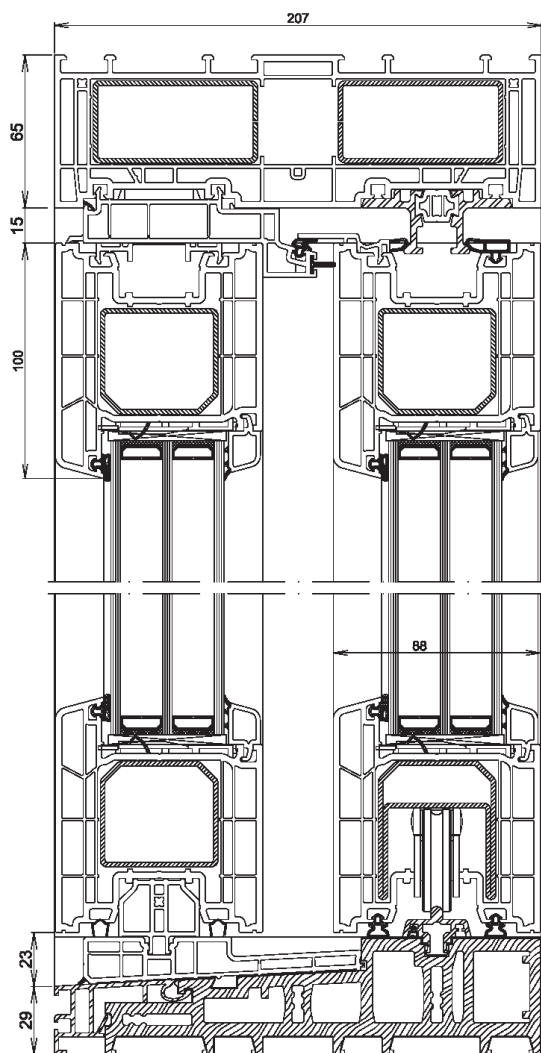

Notspor!

Leveres uten notspor som standard, men kan leveres med.

Vedlikehold

PVC-profilene krever ikke vedlikehold, bare rengjøring med vanlig såpevann. Beslag har behov for ordinært renhold og smøring.