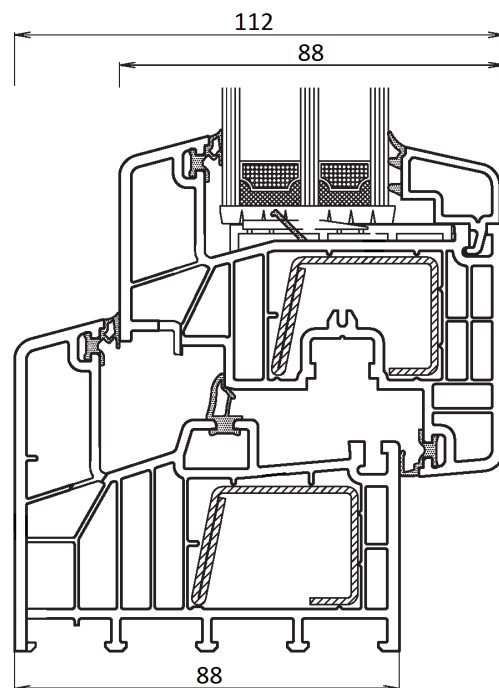

Mål / vekt åpningsramme

Minste bredde 620mm - maks bredde 1650mm

Minste høyde 650mm - maks høyde 2700mm

Maks vekt 160 kg

Beslag

Kvalitetsbeslag fra Winkhaus

Lås

Døren leveres kun med vrider fra innsiden som standard, men kan leveres med utvendig vrider og låsesylinder som tillegg

Notspor!

Kan kun leveres med notspor på høyre og venstre side, dette pga innvendige skinner påmontert over og under karm.

OBS!

Terskelhøyden er 76mm og kan ikke felles ned i underlaget.